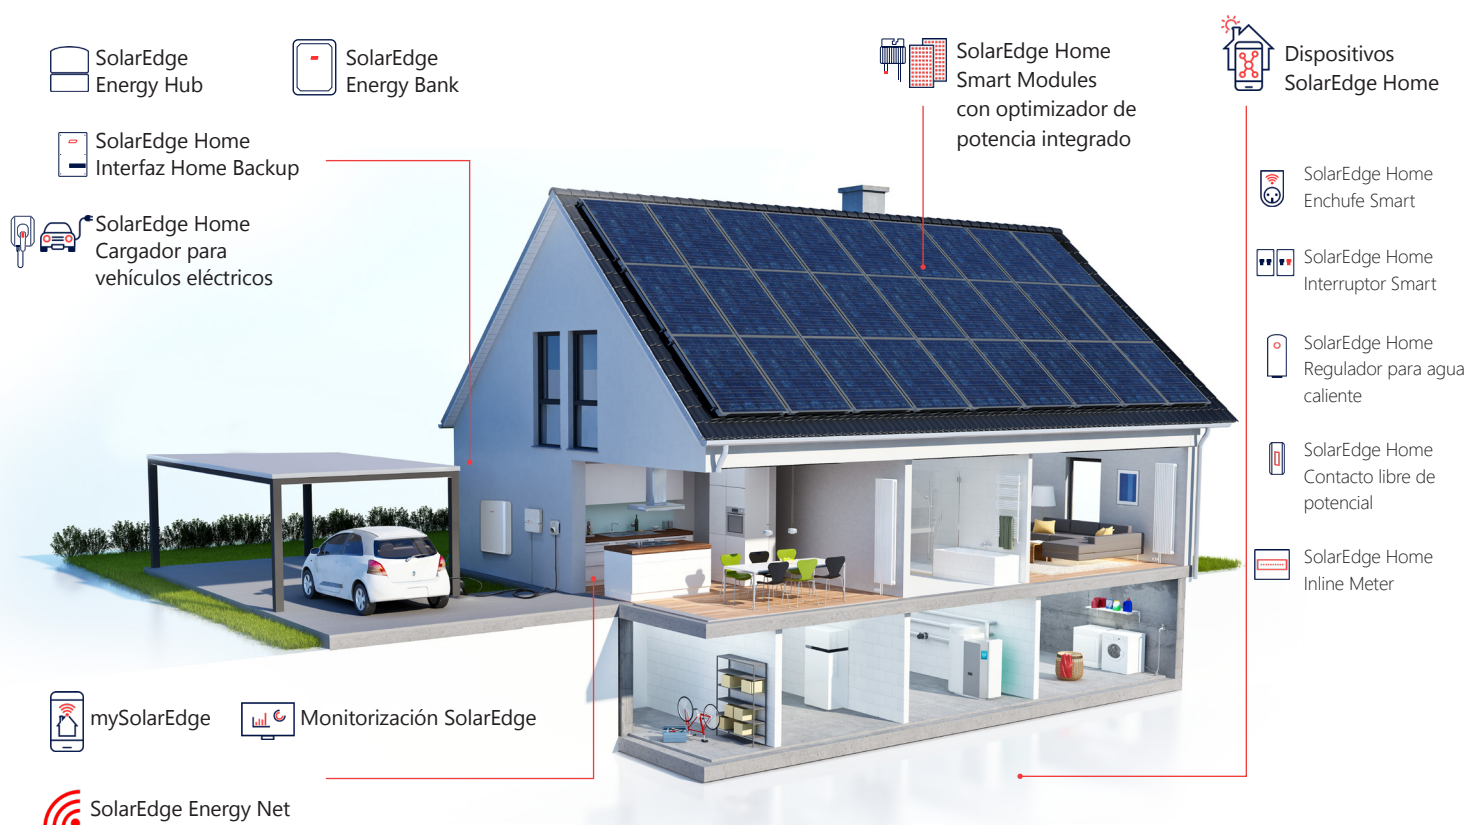

## La solución completa para la gestión inteligente de la energía

Con el creciente uso de la electricidad y el aumento del uso de dispositivos domóticos, cada vez es más necesaria una gestión energética optimizada en el hogar. Por ello, los propietarios de viviendas buscan soluciones que les permitan reducir sus gastos de electricidad y que, al mismo tiempo, sean sostenibles.

**Descubra SolarEdge Home... y las nuevas oportunidades de negocio para su empresa**

SolarEdge Home es un nuevo concepto de gestión inteligente de la energía en el hogar, que gestiona y controla la producción, el consumo y el almacenamiento de energía en tiempo real, optimizando la conexión a la red.

## Arquitectura escalable para generar más ingresos

SolarEdge Home es un ecosistema modular, adecuado para cualquier instalación, e incluye:

- El nuevo SolarEdge Energy Operating System - el núcleo de SolarEdge Home, para gestionar las necesidades energéticas actuales y futuras de sus clientes
- El inversor SolarEdge Energy Hub, el cerebro de SolarEdge Home, combina la galardonada tecnología de inversores SolarEdge con nuevos niveles de escalabilidad y de gestión inteligente de energía
- La nueva batería Energy Bank para el almacenamiento y backup, con una eficiencia de sistema récord
- Smart Modules con optimizador de potencia integrado para ahorrar tiempo de instalación
- La nueva SolarEdge Energy Net: una red de malla inalámbrica que optimiza la conexión entre los dispositivos SolarEdge Home y el inversor
- Toda nuestra gama de productos smart energy, incluido el nuevo cargador para vehículos eléctricos